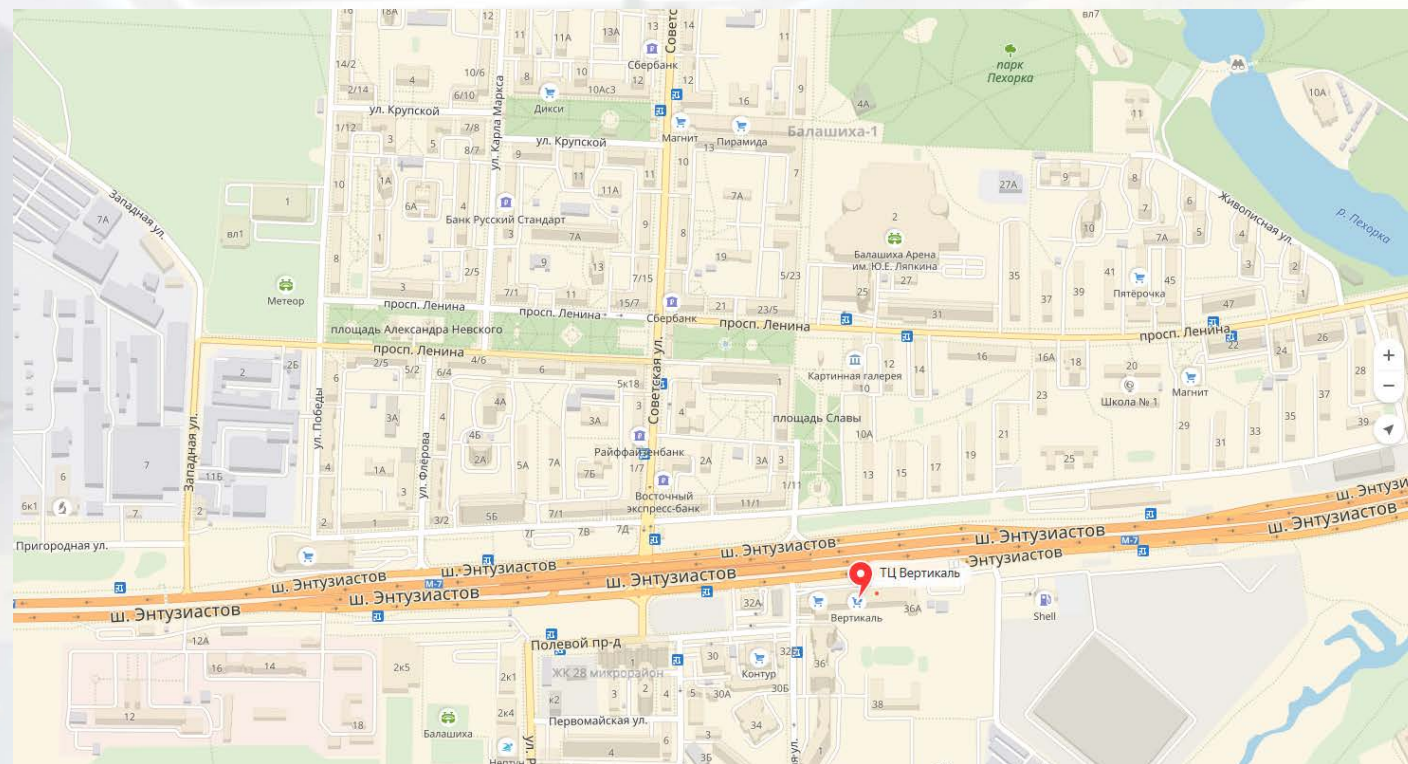

О Торговом Центре «Вертикаль» (г. Балашиха, Проспект Энтузиастов шоссе 36А)

Торговый Центр «Вертикаль» начал свою работу в январе 2005 года. Расположенный в центральной части города Балашихи, в быстроразвивающемся районе «Первомайский», благодаря наличию удобных транспортных связей с Москвой и городами Московской области – Реутов, Железнодорожный, Щелково, Ногинск, на сегодняшний день ТЦ «Вертикаль» стал неотъемлемым элементом повседневного обслуживания жителей и гостей города.

Торговый центр (3 этажа):

8.00 – 24.00 (без вых.)

Расположение:

- На «вечерней стороне» федеральной трассы М-7 «Волга», Москва-Н. Новгород, Казань, Уфа
- Центральная часть города
- Расстояние от МКАД 5 км.
- Первая линия шоссе по направлению из города

Пропускимость:

min. 50 000 чел./мес

Якорные арендаторы:

Супермаркет «Перекресток»

Электроника «МВидео»

РЦ «Замания»

Детский магазин «Кораблик»

Парфюмерия и косметика

«Лэтуаль»