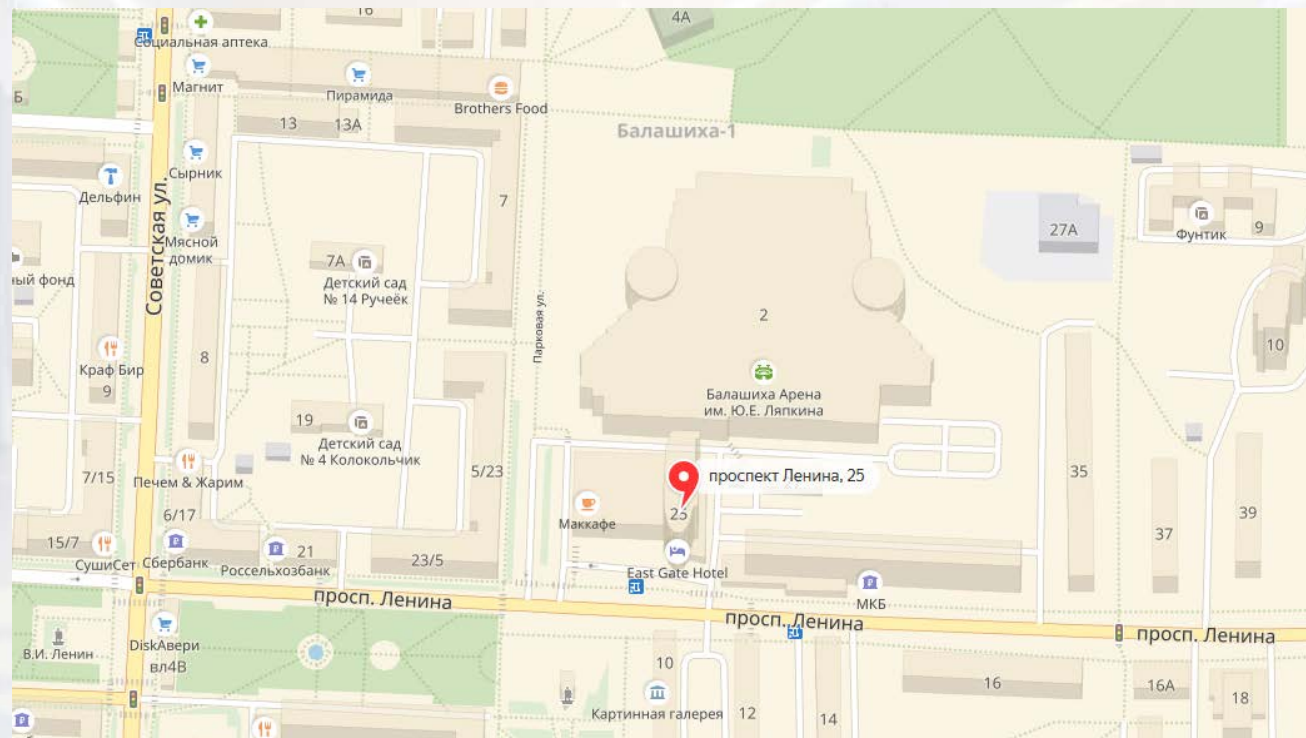

## О Центре «East Gate» (г. Балашиха, Проспект Ленина 25)

Многофункциональный комплекс East Gate расположен в самом сердце города, рядом с основными культурными достопримечательностями и ключевыми объектами инфраструктуры. Отель 4\* East Gate Hotel, кинотеатр «Люксор», ТЦ «Октябрь Киномир», магазин «Пятерочка», магазин «DNS», ресторан быстрого питания «McDonalds», салон «ARTE SPA» представляют единый комплекс с Бизнес – центром East Gate. Около комплекса берет начало главная пешеходная зона Балашихи, а Площадь Славы находится прямо через дорогу.

## О Торговом Центре «Вертикаль» (г. Балашиха, Проспект Энтузиастов шоссе 36А)

Торговый Центр «Вертикаль» начал свою работу в январе 2005 года. Расположенный в центральной части города Балашихи, в быстроразвивающемся районе «Первомайский», благодаря наличию удобных транспортных связей с Москвой и городами Московской области – Реутов, Железнодорожный, Щелково, Ногинск, на сегодняшний день ТЦ «Вертикаль» стал неотъемлемым элементом повседневного обслуживания жителей и гостей города.

Торговый центр (3 этажа):

8.00 – 24.00 (без вых.)

**Расположение:**

- На «вечерней стороне» федеральной трассы М-7 «Волга», Москва-Н. Новгород, Казань, Уфа
- Центральная часть города
- Расстояние от МКАД 5 км.
- Первая линия шоссе по направлению из города